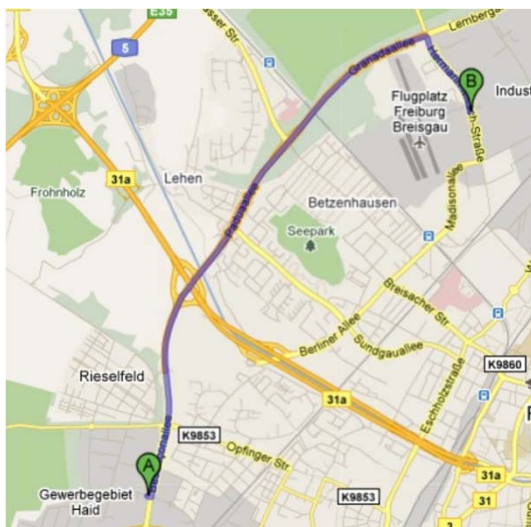

Anfahrtsplan zum Lager Rhodia

**Creotecc GmbH
Munzinger Straße 1
79111 Freiburg**

**Tel. +49(0) 761/21686-0
Fax +49(0) 761/21686-29**

1. A5 - Lager Rhodia

2. Creotecc - Lager Rhodia

3. Anlieferung Lager

3.1. Anlieferung bis 17 Uhr

3.2. Anlieferung nach 17 Uhr

1. A5 - Lager Rhodia

- A5 Autobahnausfahrt „**Freiburg Mitte**“ (Richtung Freiburg Zentrum) ausfahren
- Vom Zubringer aus Richtung **FR-Landwasser/FR-Betzenhausen/Messe/IKEA** fahren
- **Paduaallee** folgen, weiter auf **Granadaallee**
- An der ersten Ampel rechts in die **Hermann-Mitsch-Straße** einbiegen (zur rechten Hand IKEA)
- An der dritten Ampel links abbiegen in den „**Rhodia Industriepark**“ zu **Tor 2**

2. Creotecc - Lager Rhodia

- Von der **Munzinger Straße** links in die **Besançon-alle** einbiegen
- Geradeaus dem Straßenverlauf folgen bis **Paduaallee**
- Weiterhin geradeaus fahren bis **Granadaallee**
- Bei **IKEA** rechts abbiegen in die **Hermann-Mitsch-Straße 36a** zu **Tor 2** des Rhodia-Industrieparks