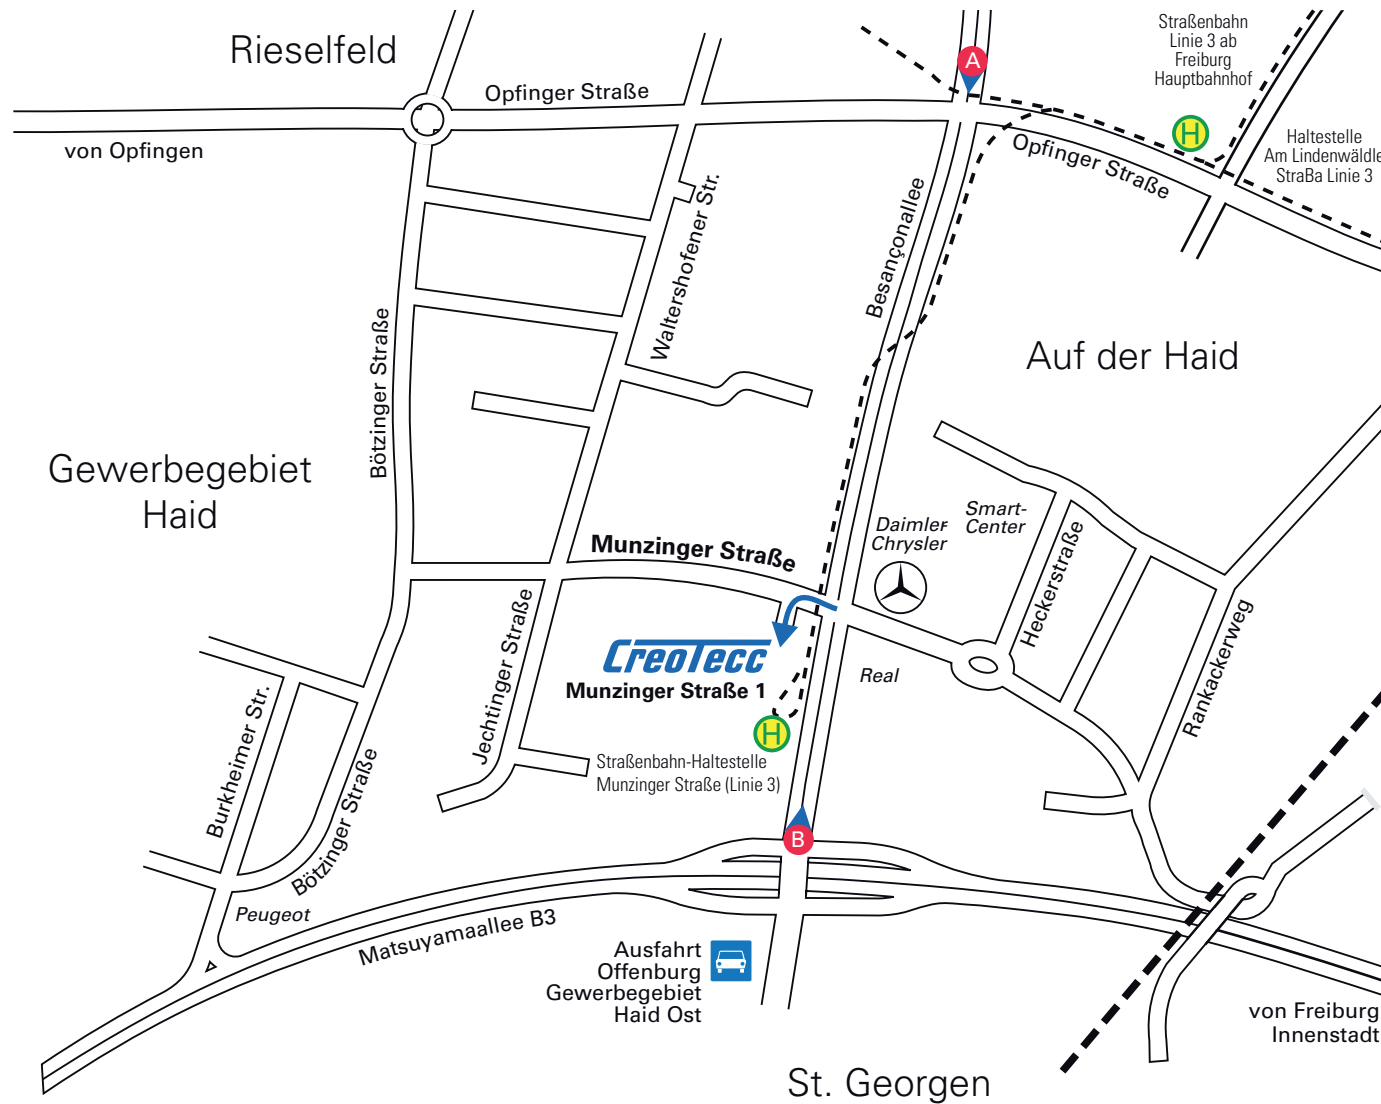

Von Karlsruhe / Frankfurt / Stuttgart:

Autobahn A5 an der Ausfahrt „Freiburg Mitte“ in Richtung „Freiburg / Donaueschingen“ verlassen. Bei der zweiten Ausfahrt in Richtung „FR-Haid“ ausfahren. **A**

Von Donaueschingen:

Über die B31 durch Freiburg in Richtung Autobahn 5 über den Autobahnzubringer fahren. Bei der vierten Ausfahrt in Richtung „Lörrach / Gewerbegebiet Haid“ **A** ausfahren.

Von Basel:

Autobahn A5 an der Ausfahrt „Freiburg Süd“ verlassen und rechts auf die B31 in Richtung „Freiburg“ abbiegen. Die erste Ausfahrt auf die B3/31 Richtung „Freiburg-Stadtmitte“ nehmen. Nach ca. 1,5 km an der Ausfahrt Richtung „Offenburg / Gewerbegebiet Haid“ ausfahren und an der 2. Ampel links in die Munzinger Straße einbiegen. **B**